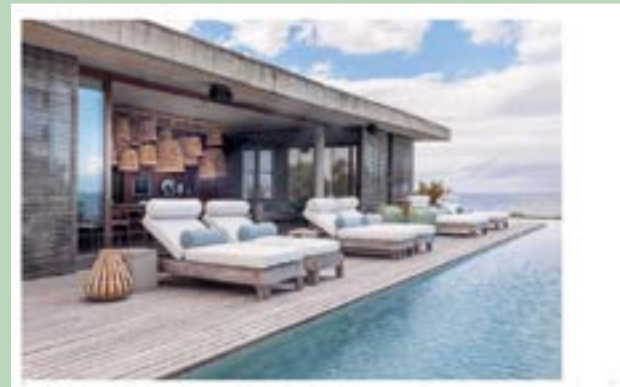

DESIGNING YOUR WORLD
In Designing Your World presenteert Wolterinck achttien projecten – van het interior design van een superjacht en luxe privéhuizen tot de styling van een wonderschoon vakantiehuis in Uruguay, en van de nieuwste door Wolterinck ontworpen producten voor gerenommeerde merken tot de inrichting van schitterende tuinen. Inclusief een apart boekje met ontwerptekeningen, plattegronden en achtergrondinformatie over het ontwerpproces. Het stijlvol vormgegeven boek beslaat 352 pagina's, heeft een linnen band en een bijzonder marmereffect op de snee. Een echte eyecatcher op de salontafel. wolterinck.com

EEN ABONNEMENT OP RESIDENCE

CADEAU: HET SPLINTERNIEUWE BOEK VAN MARCEL WOLTERINCK

10x RESIDENCE + BOEK **DESIGNING YOUR WORLD** NU SLECHTS € 69,90

Het nieuwe luxe, in linnen gebonden boek van Marcel Wolterinck en het meest inspirerende interieurblad van Nederland: samen voor € 69,90